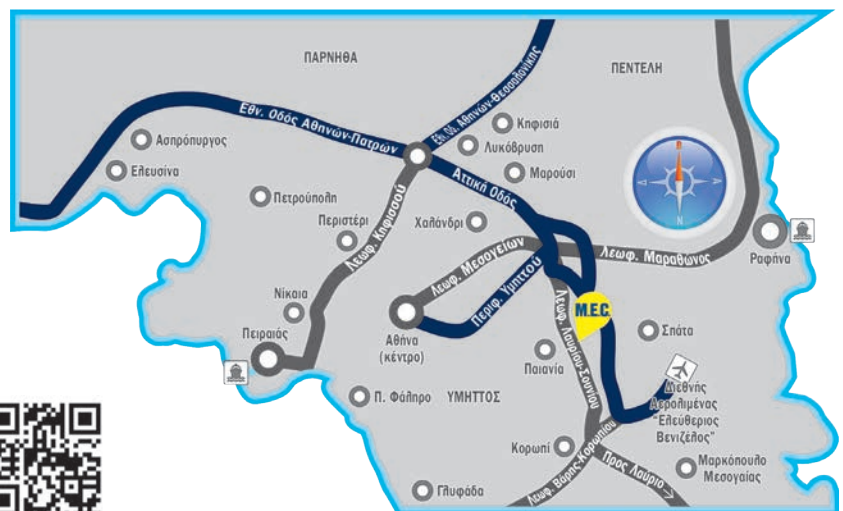

Εύκολη και οικονομική πρόσβαση

Μεσογειακό Εκθεσιακό Κέντρο ΜΕC, **Λ. Λαυρίου 301**,
Παιανία Αττικής

- Από **Αττική Οδό**: έξοδος 17, Κάντζα
- Από **Σταυρό Αγ. Παρασκευής**, Λεωφ. Λαυρίου, προς Παιανία
- Από **Βάρης - Κορωπίου** προς Λεωφ. Λαυρίου
- Από το **σταθμό του μετρό Δουκίσσης Πλάκεντίας**
Δωρεάν Μεταφορά με το πούλμαν "Transport Show"